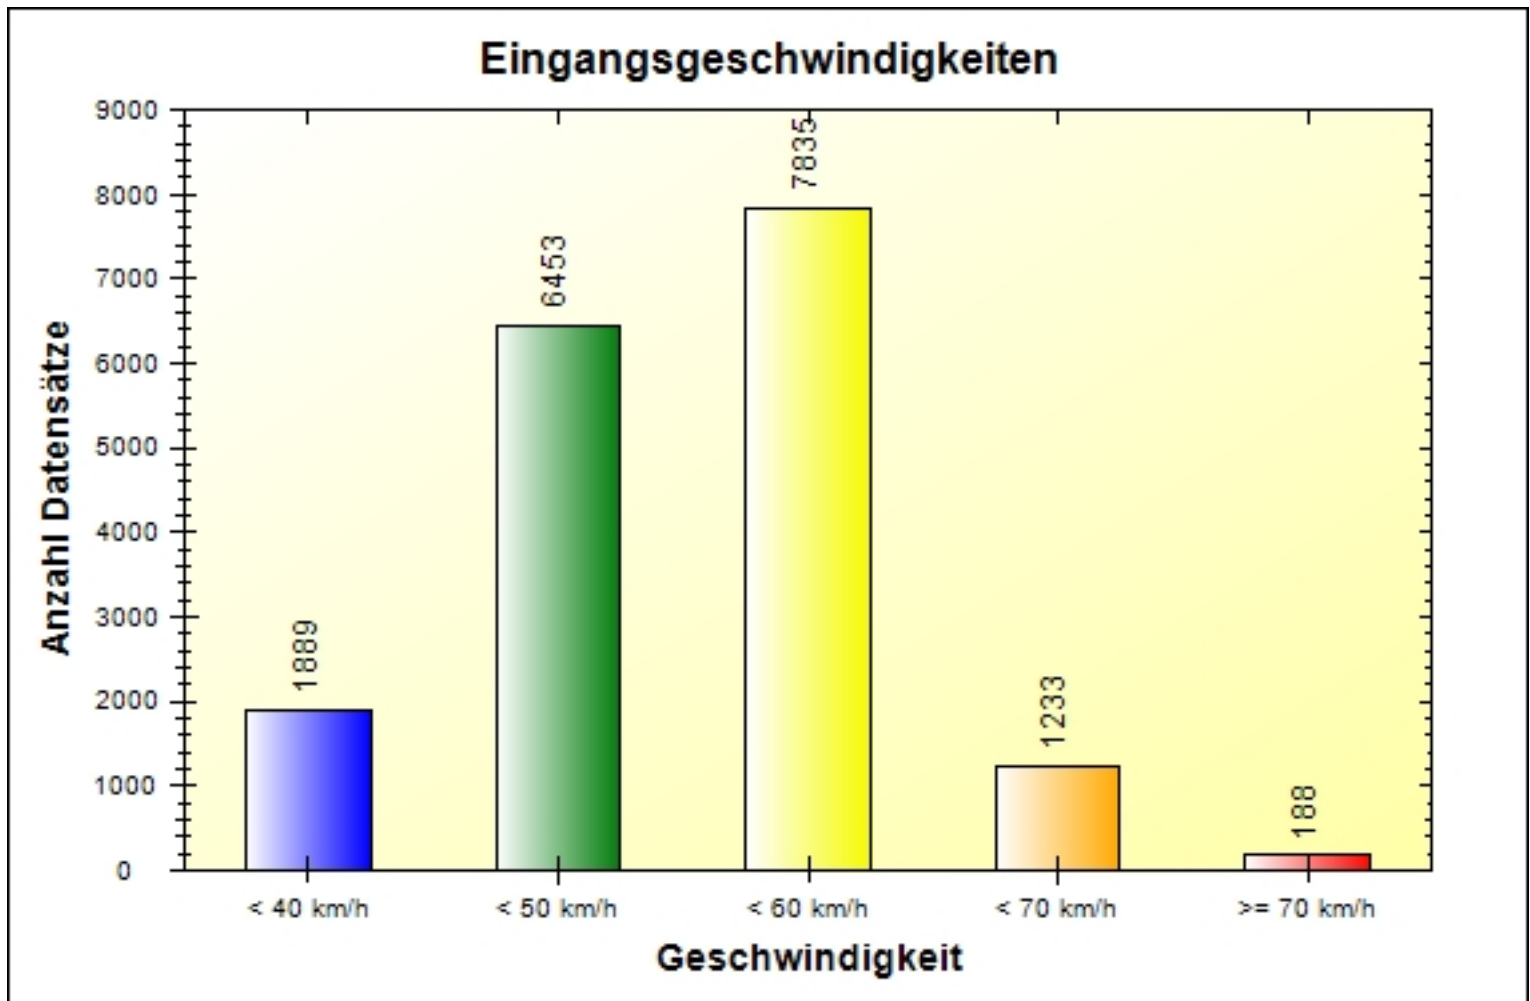

Ort: Heigenbrücken
Strasse: Gartenstraße
Von:
Nach:

Anfang der Auswertung: 08.11.2017 09:21
Ende der Auswertung: 19.11.2017 23:52
Intervallauswertung: -

	0 - 39 km/h	40 - 49 km/h	50 - 59 km/h	60 - 69 km/h	70 - 199 km/h	#
#	1889	6453	7835	1233	188	17598