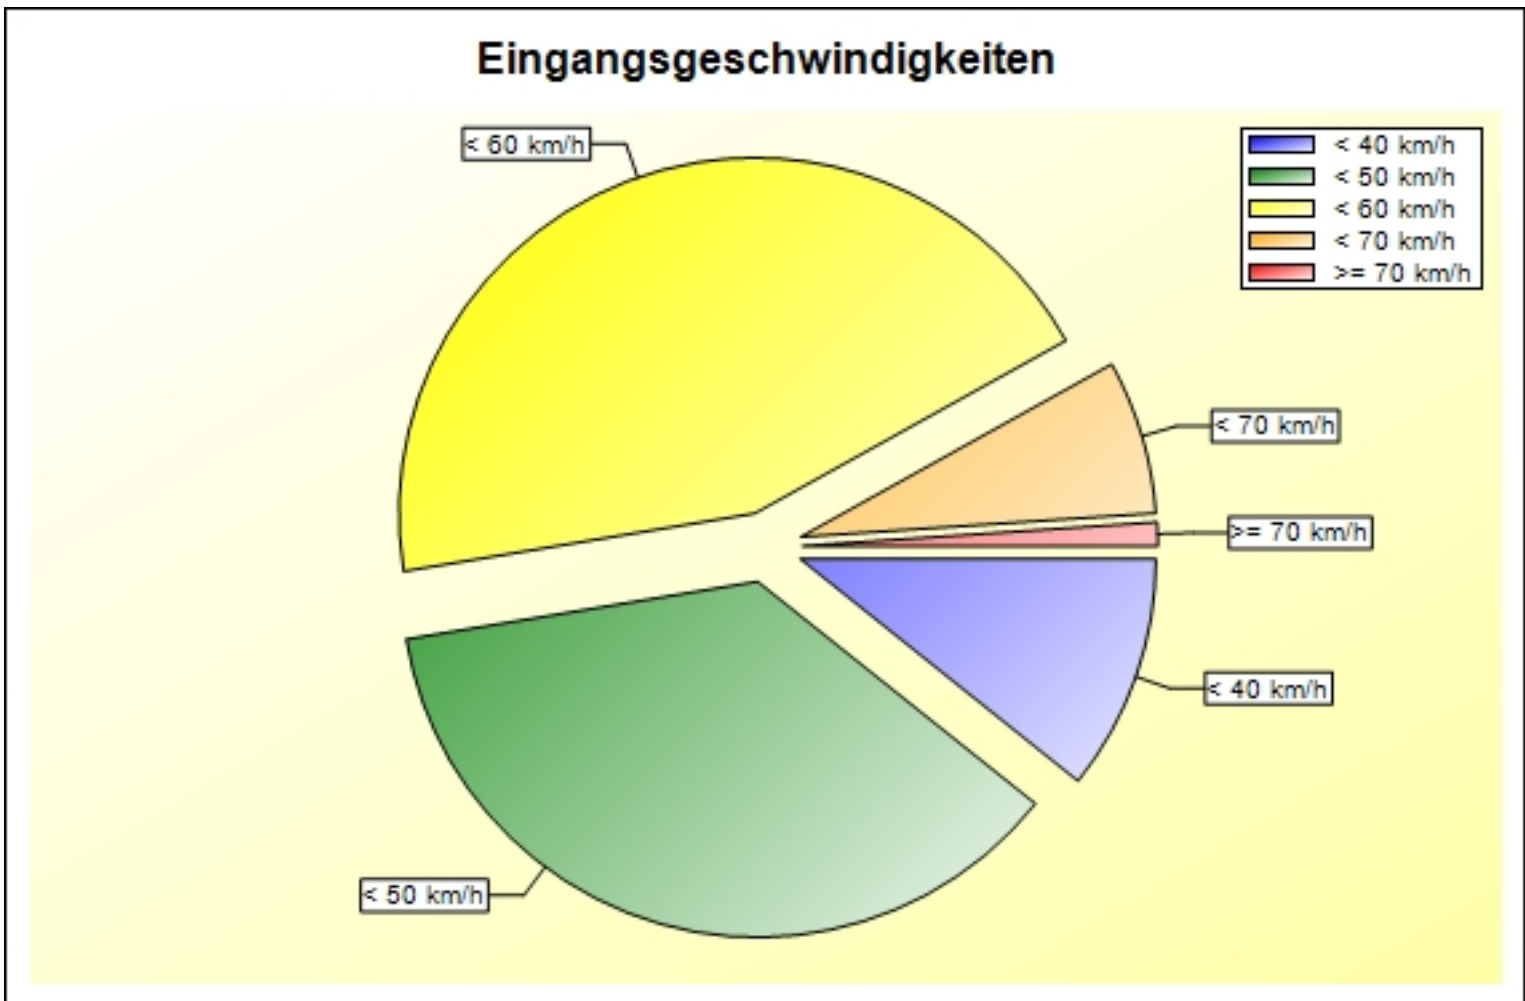

Ort: Heigenbrücken
Strasse: Gartenstraße
Von:
Nach:

Anfang der Auswertung: 08.11.2017 09:21
Ende der Auswertung: 19.11.2017 23:52
Intervallauswertung: -

	0 - 39 km/h	40 - 49 km/h	50 - 59 km/h	60 - 69 km/h	70 - 199 km/h	#
%	10,73	36,67	44,52	07,01	01,07	100,00