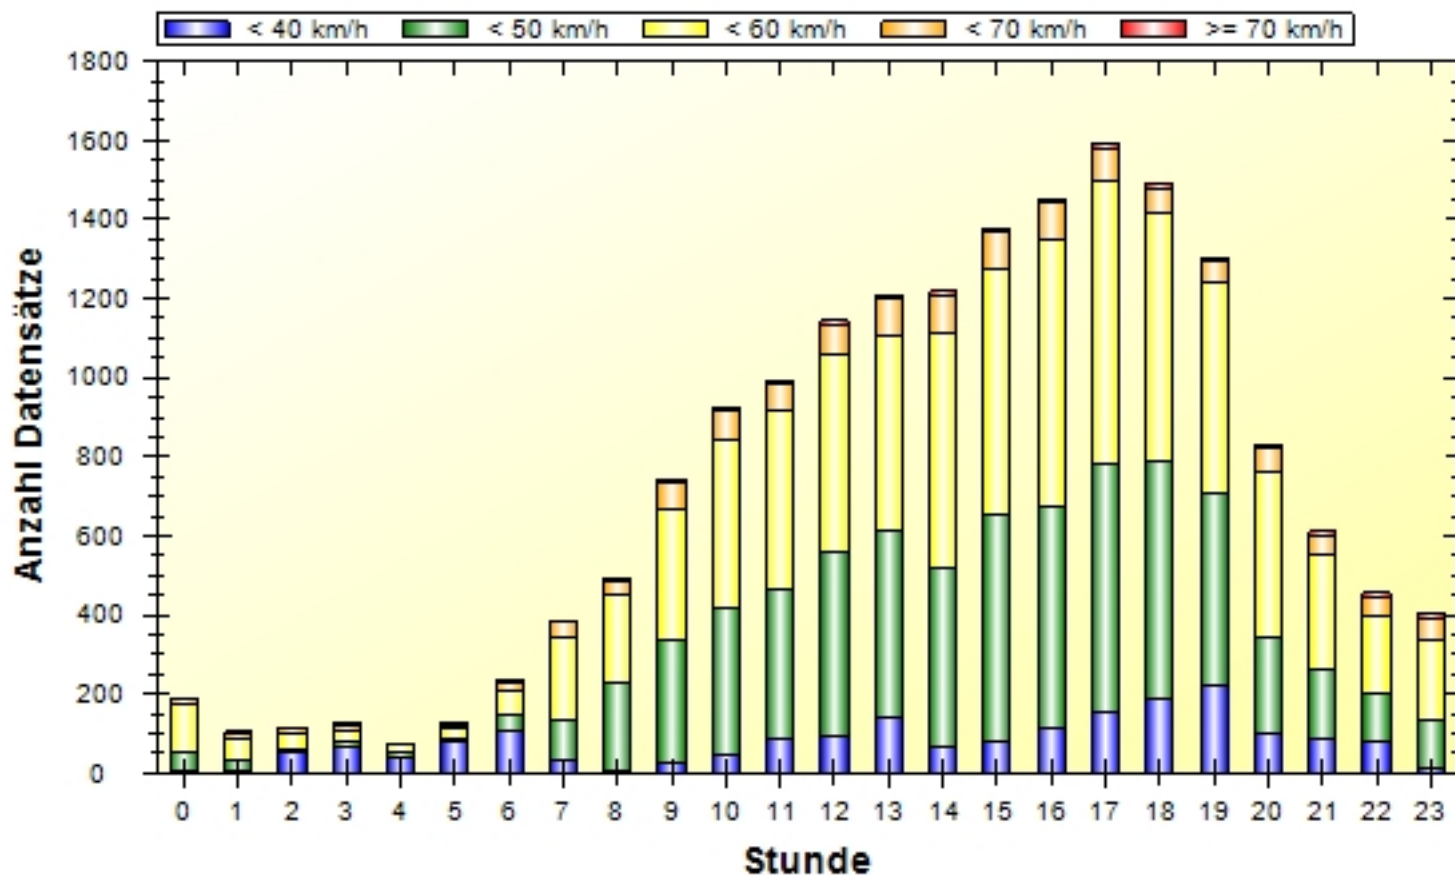

Ort: Heigenbrücken
Strasse: Gartenstraße
Von:
Nach:

Anfang der Auswertung: 08.11.2017 09:21
Ende der Auswertung: 19.11.2017 23:52
Intervallauswertung: -

	Mo	Di	Mi	Do	Fr	Sa	So	#
0 - 39 km/h	70	10	222	181	121	165	416	1185
40 - 49 km/h	910	45	953	1387	791	523	265	4874
50 - 59 km/h	1396	92	553	754	1088	896	536	5315
60 - 69 km/h	191	20	62	86	157	170	109	795
70 - 199 km/h	28	6	9	12	14	24	28	121
#	2595	173	1799	2420	2171	1778	1354	12290

Ort: Heigenbrücken
 Strasse: Gartenstraße
 Von:
 Nach:

Anfang der Auswertung: 08.11.2017 09:21
 Ende der Auswertung: 19.11.2017 23:52
 Intervallauswertung: -

Eingangsgeschwindigkeiten pro Stunde über 24 Stunden