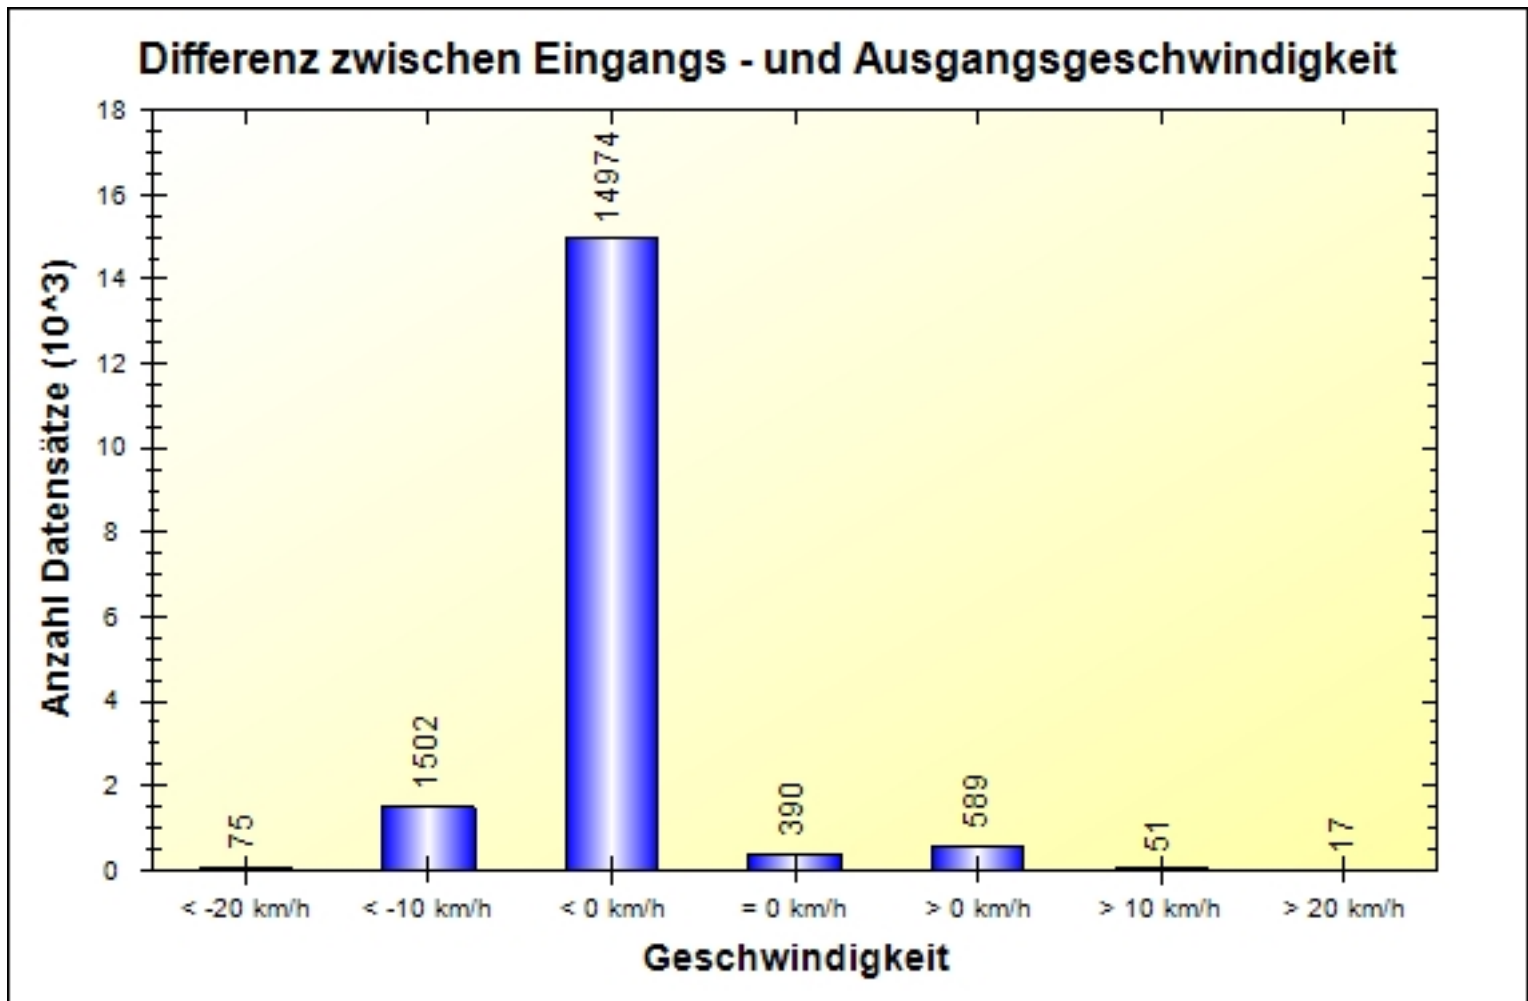

Ort: Heigenbrücken
Strasse: Gartenstraße
Von:
Nach:

Anfang der Auswertung: 08.11.2017 09:21
Ende der Auswertung: 19.11.2017 23:52
Intervallauswertung: -

	0 - 39 km/h	40 - 49 km/h	50 - 59 km/h	60 - 69 km/h	70 - 199 km/h	#
%	10,73	36,67	44,52	07,01	01,07	100,00

Ort: Heigenbrücken
Strasse: Gartenstraße
Von:
Nach:

Anfang der Auswertung: 08.11.2017 09:21
Ende der Auswertung: 19.11.2017 23:52
Intervallauswertung: -

	< -20 km/h	< -10 km/h	< 0 km/h	= 0 km/h	> 0 km/h	> 10 km/h	> 20 km/h	#
#	75	1502	14974	390	589	51	17	17598

Ort: Heigenbrücken
 Strasse: Gartenstraße
 Von:
 Nach:

Anfang der Auswertung: 08.11.2017 09:21
 Ende der Auswertung: 19.11.2017 23:52
 Intervallauswertung: -

Geschwindigkeiten pro Stunde über 24 Stunden