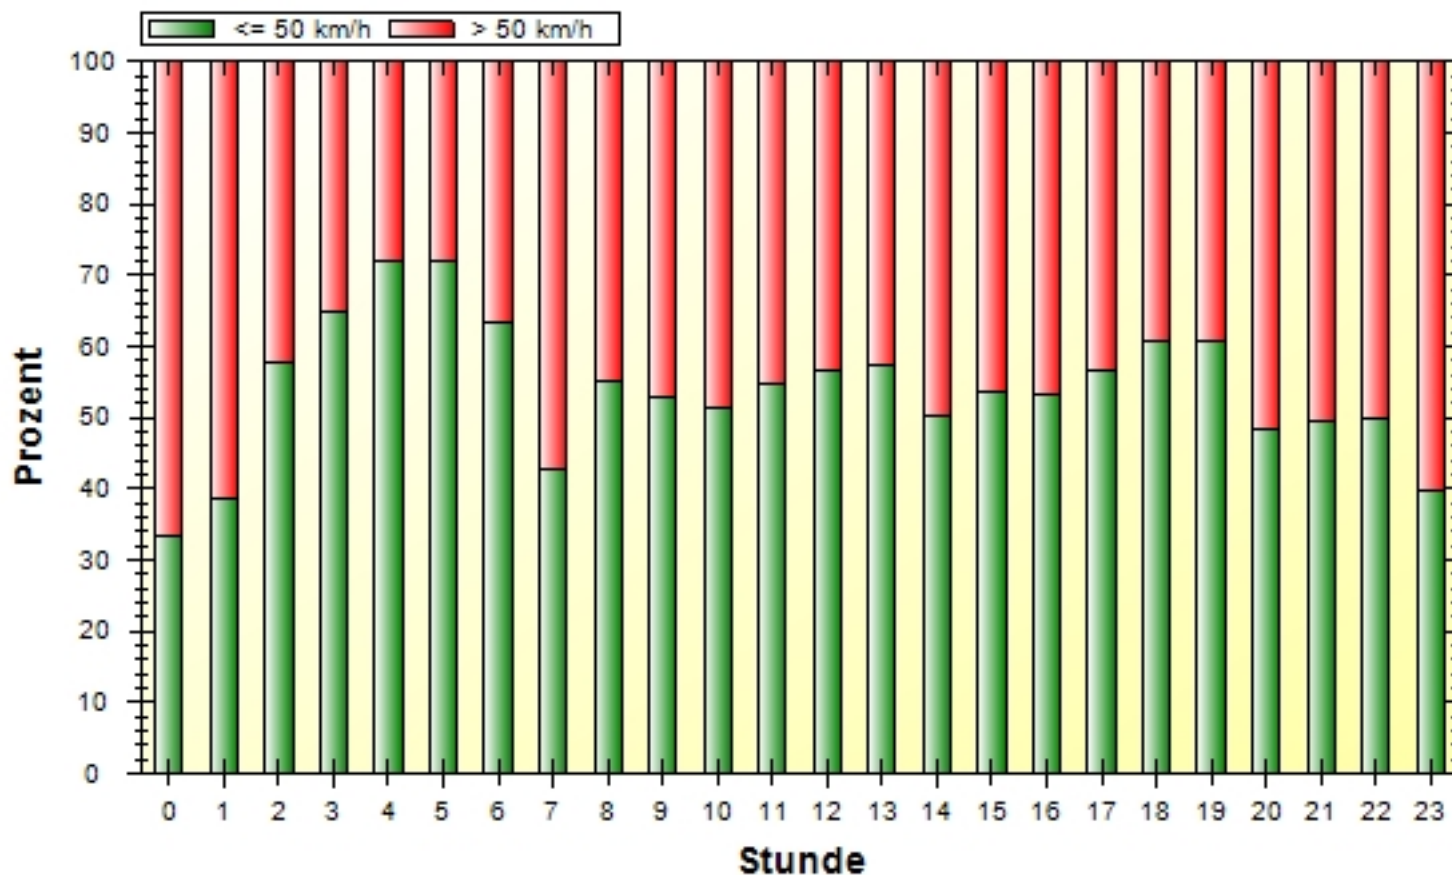

Ort: Heigenbrücken
Strasse: Gartenstraße
Von:
Nach:

Anfang der Auswertung: 08.11.2017 09:21
Ende der Auswertung: 19.11.2017 23:52
Intervallauswertung: -

	< -20 km/h	< -10 km/h	< 0 km/h	= 0 km/h	> 0 km/h	> 10 km/h	> 20 km/h	#
#	75	1502	14974	390	589	51	17	17598

Ort: Heigenbrücken
 Strasse: Gartenstraße
 Von:
 Nach:

Anfang der Auswertung: 08.11.2017 09:21
 Ende der Auswertung: 19.11.2017 23:52
 Intervallauswertung: -

Geschwindigkeiten pro Stunde über 24 Stunden

	00	01	02	03	04	05	06	07	08	09	10	11
VD	51	51	35	32	29	29	35	50	51	50	50	48
V50	53	52	48	16	12	14	44	51	50	50	50	50
V85	58	60	59	60	57	56	58	58	57	58	57	56
Vmax	70	76	71	83	71	81	81	79	87	76	74	72

	12	13	14	15	16	17	18	19	20	21	22	23	#
VD	48	47	49	49	49	48	46	44	48	47	46	52	48
V50	50	49	50	50	50	50	49	49	51	51	51	52	50
V85	56	56	57	56	57	56	55	55	57	58	58	60	57
Vmax	89	87	78	72	91	79	80	82	87	75	76	82	91

Ort: Heigenbrücken
Strasse: Gartenstraße
Von:
Nach:

Anfang der Auswertung: 08.11.2017 09:21
Ende der Auswertung: 19.11.2017 23:52
Intervallauswertung: -

Geschwindigkeitsüberschreitungen in Prozent über 24h