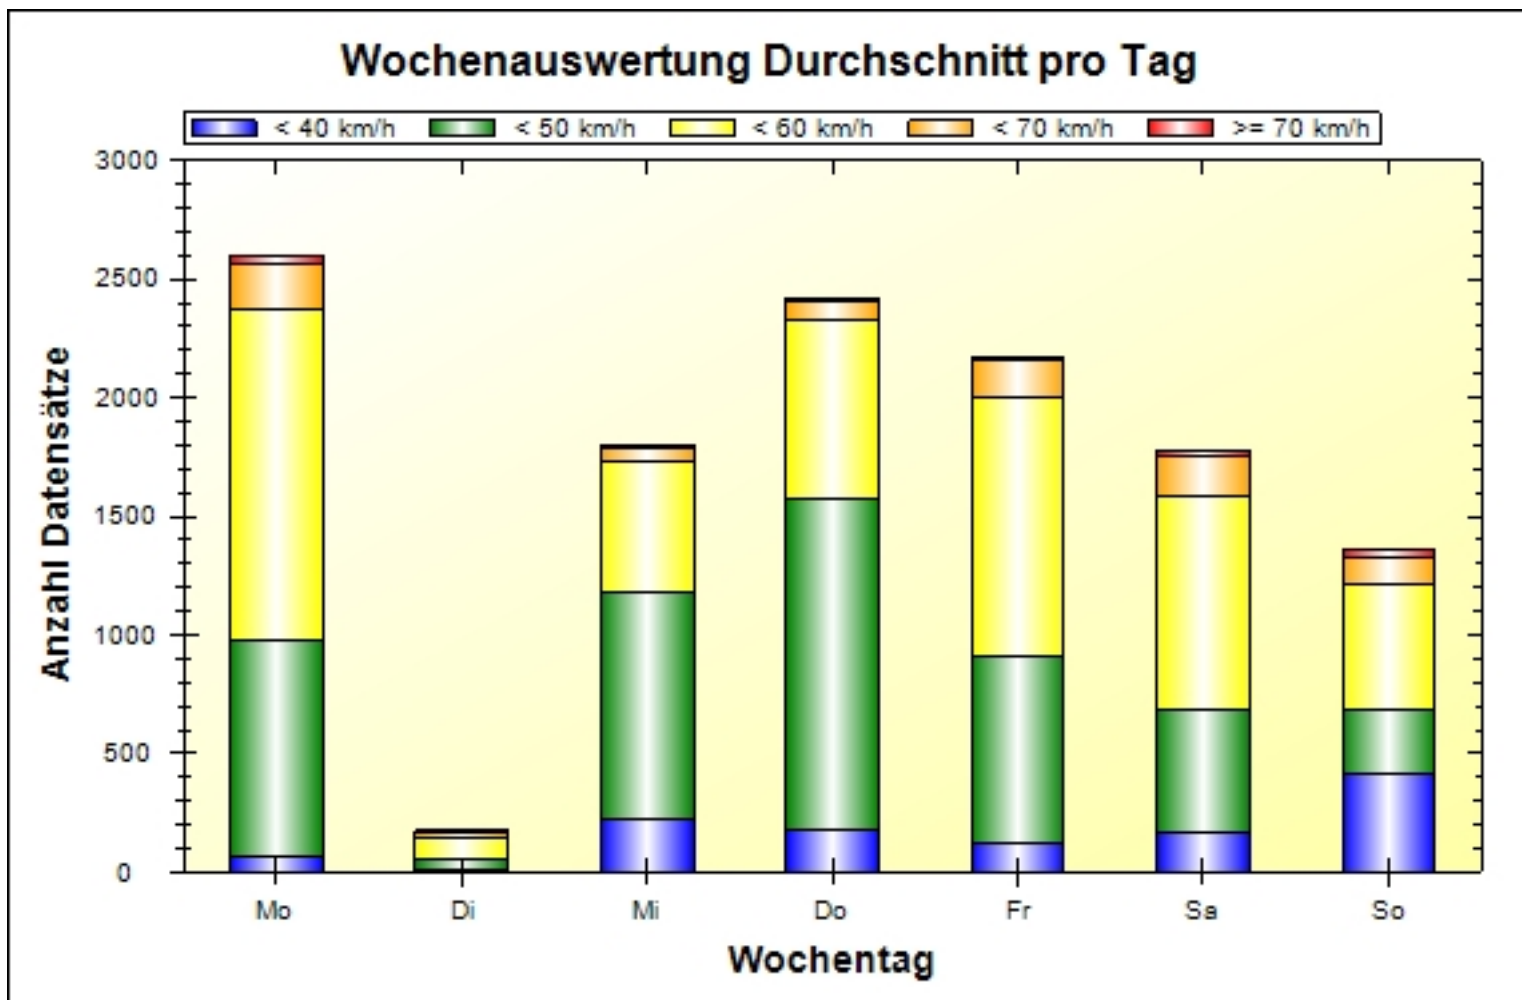

V Überschreitung bei 50 km/h: 45,8 %

Inhaltsverzeichnis

3	Eingangsgeschwindigkeiten
4	Wochenauswertung Durchschnitt pro Tag
5	Eingangsgeschwindigkeiten pro Stunde über 24 Stunden
6	Eingangsgeschwindigkeiten
7	Differenz zwischen Eingangs - und Ausgangsgeschwindigkeit
8	Geschwindigkeiten pro Stunde über 24 Stunden
9	Geschwindigkeitsüberschreitungen in Prozent über 24h
10	Anzahl Datensätze pro Tag

Ort: Heigenbrücken
Strasse: Gartenstraße
Von:
Nach:

Anfang der Auswertung: 08.11.2017 09:21
Ende der Auswertung: 19.11.2017 23:52
Intervallauswertung: -

	0 - 39 km/h	40 - 49 km/h	50 - 59 km/h	60 - 69 km/h	70 - 199 km/h	#
#	1889	6453	7835	1233	188	17598

Ort: Heigenbrücken
Strasse: Gartenstraße
Von:
Nach:

Anfang der Auswertung: 08.11.2017 09:21
Ende der Auswertung: 19.11.2017 23:52
Intervallauswertung: -

	Mo	Di	Mi	Do	Fr	Sa	So	#
0 - 39 km/h	70	10	222	181	121	165	416	1185
40 - 49 km/h	910	45	953	1387	791	523	265	4874
50 - 59 km/h	1396	92	553	754	1088	896	536	5315
60 - 69 km/h	191	20	62	86	157	170	109	795
70 - 199 km/h	28	6	9	12	14	24	28	121
#	2595	173	1799	2420	2171	1778	1354	12290

Ort: Heigenbrücken
 Strasse: Gartenstraße
 Von:
 Nach:

Anfang der Auswertung: 08.11.2017 09:21
 Ende der Auswertung: 19.11.2017 23:52
 Intervallauswertung: -

Eingangsgeschwindigkeiten pro Stunde über 24 Stunden