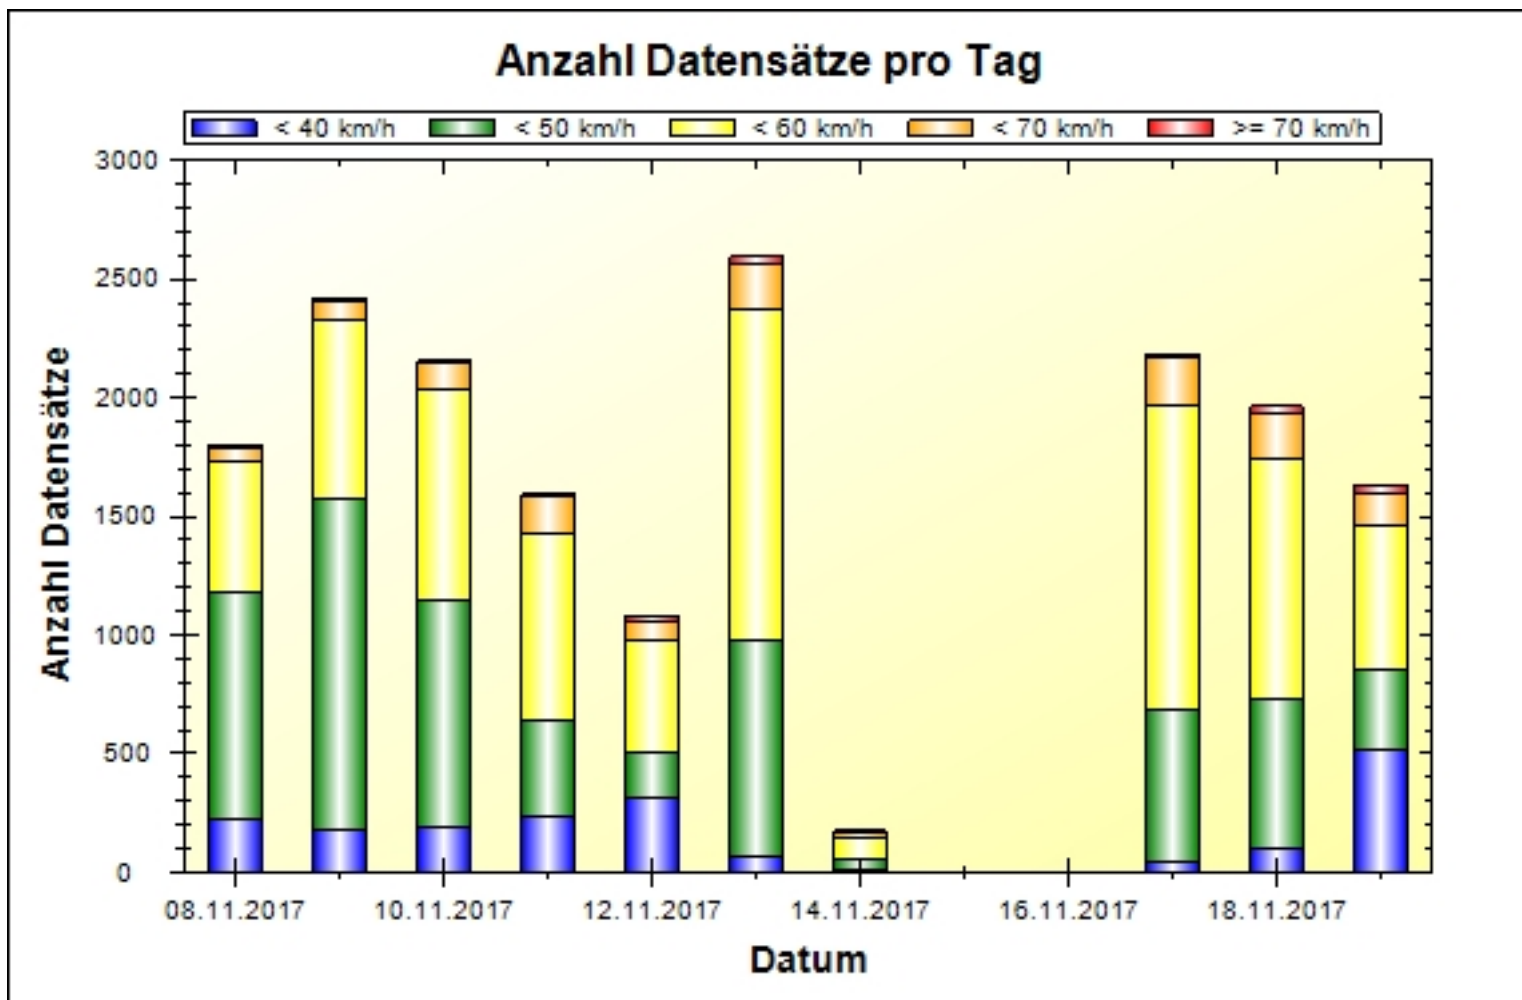

Ort: Heigenbrücken
Strasse: Gartenstraße
Von:
Nach:

Anfang der Auswertung: 08.11.2017 09:21
Ende der Auswertung: 19.11.2017 23:52
Intervallauswertung: -

Geschwindigkeitsüberschreitungen in Prozent über 24h

	00	01	02	03	04	05	06	07	08	09	10	11
-	63	40	67	83	54	93	150	165	272	392	476	543
+	127	64	49	45	21	36	87	221	222	351	451	447
%	66,8	61,5	42,2	35,2	28,0	27,9	36,7	57,3	44,9	47,2	48,7	45,2

	12	13	14	15	16	17	18	19	20	21	22	23	#
-	649	691	610	738	774	899	904	791	402	302	227	160	9545
+	496	516	608	638	678	691	586	514	427	308	228	242	8053
%	43,3	42,8	49,9	46,4	46,7	43,5	39,3	39,4	51,5	50,5	50,1	60,2	45,8

Ort: Heigenbrücken
Strasse: Gartenstraße
Von:
Nach:

Anfang der Auswertung: 08.11.2017 09:21
Ende der Auswertung: 19.11.2017 23:52
Intervallauswertung: -

Tabelle nur durch Export möglich