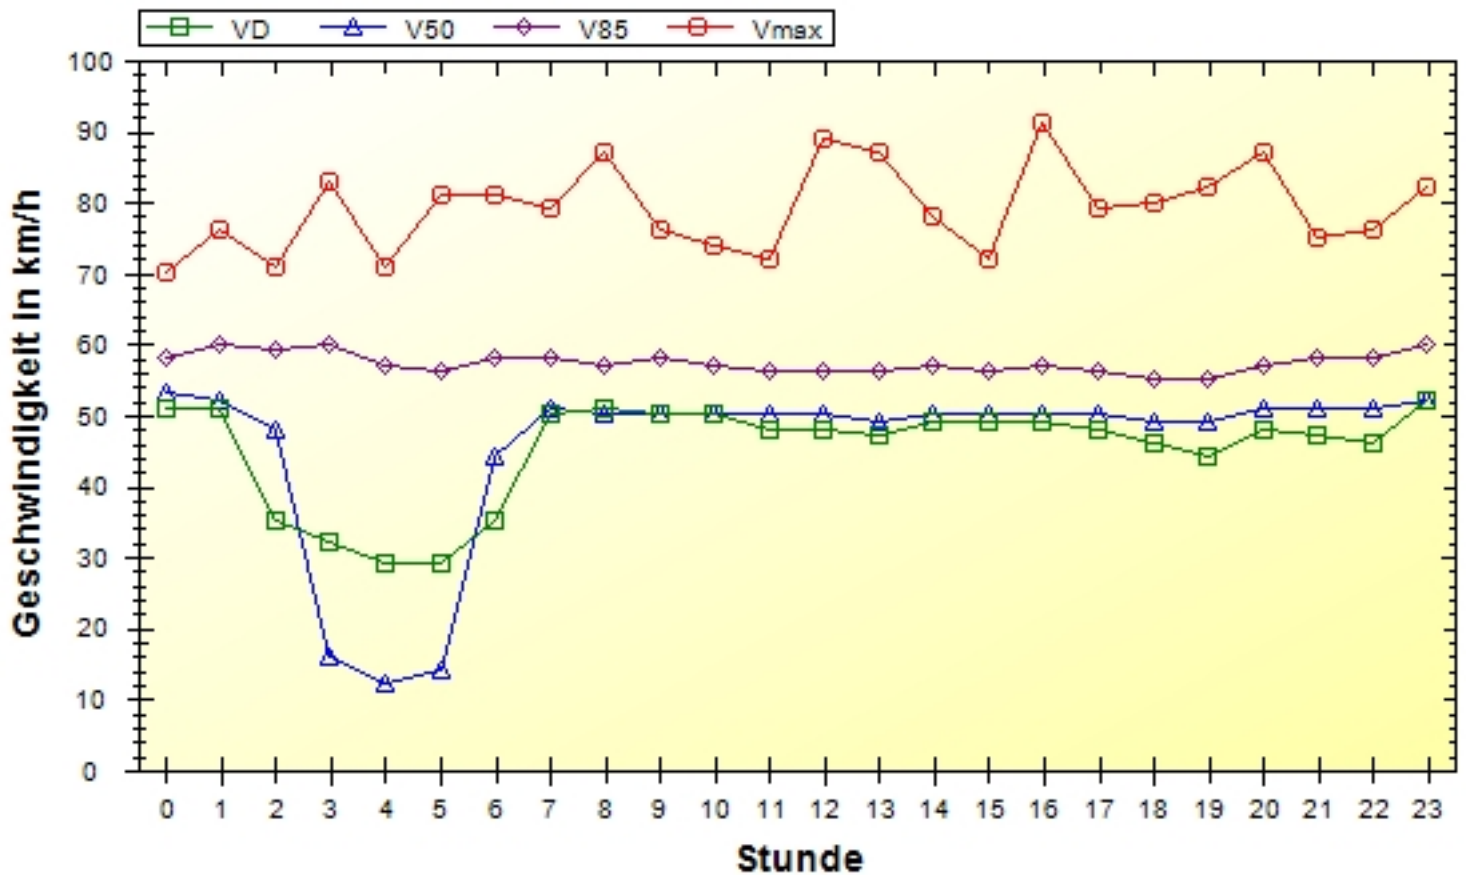

Ort: Heigenbrücken
Strasse: Gartenstraße
Von:
Nach:

Anfang der Auswertung: 08.11.2017 09:21
Ende der Auswertung: 19.11.2017 23:52
Intervallauswertung: -

	0 - 39 km/h	40 - 49 km/h	50 - 59 km/h	60 - 69 km/h	70 - 199 km/h	#
%	10,73	36,67	44,52	07,01	01,07	100,00

Ort: Heigenbrücken
Strasse: Gartenstraße
Von:
Nach:

Anfang der Auswertung: 08.11.2017 09:21
Ende der Auswertung: 19.11.2017 23:52
Intervallauswertung: -

	< -20 km/h	< -10 km/h	< 0 km/h	= 0 km/h	> 0 km/h	> 10 km/h	> 20 km/h	#
#	75	1502	14974	390	589	51	17	17598

Ort: Heigenbrücken
 Strasse: Gartenstraße
 Von:
 Nach:

Anfang der Auswertung: 08.11.2017 09:21
 Ende der Auswertung: 19.11.2017 23:52
 Intervallauswertung: -

Geschwindigkeiten pro Stunde über 24 Stunden